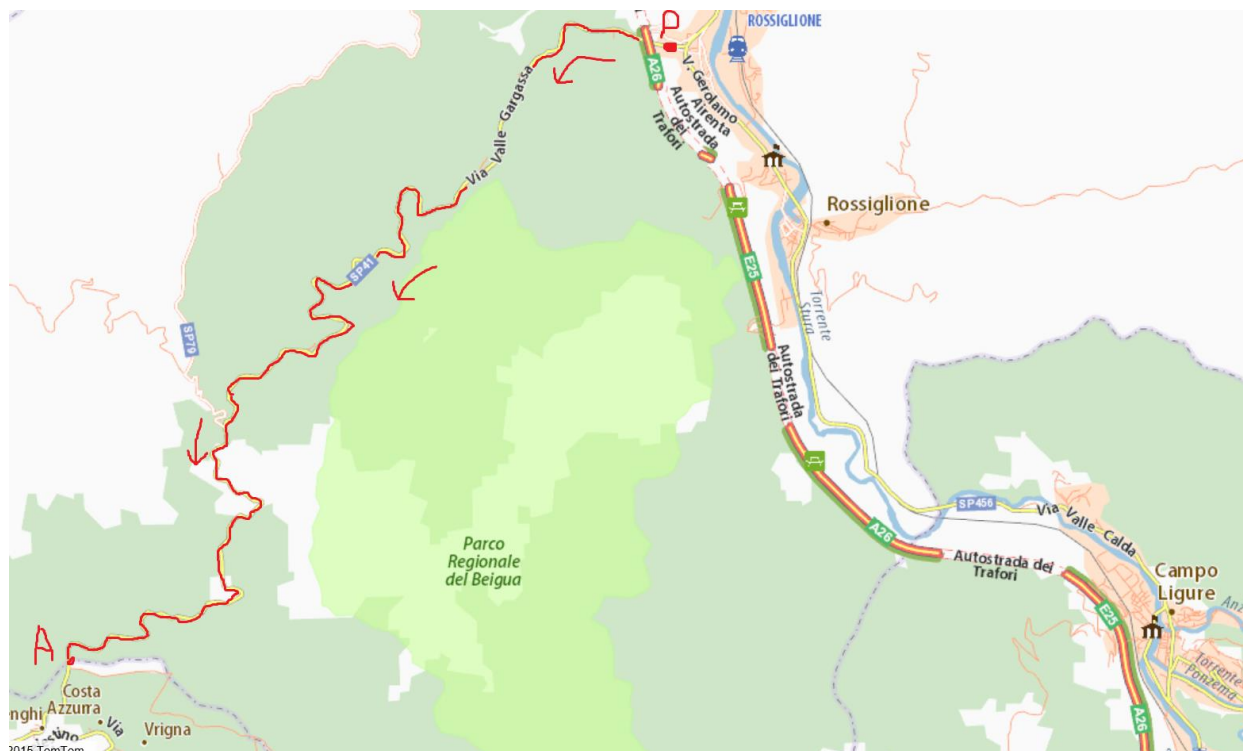

Il Comune di Rossiglione

Comitato Provinciale Savona

cicli  
G UIZZARDI

ASD Cicli Guizzardi Ovada

## CRONOSCALATA - "1° GROCETTA DI TIGLIETO"

### 2° TAPPA CRONOSCALATA DI km 8

**RITROVO:**

ore 13:00 presso il bar della Stazione Ferroviaria di Rossiglione in via Caduti della Libertà.

**PARTENZA:** ore 14:30 a seguire ogni minuto.

**PREMIAZIONE:** Saranno premiati i primi 5 di ogni categoria (junior-senior1-senior2-veteranil-veterani2-gentleman-gentleman2- superA-superB-donne) con premi in natura e materiale tecnico. Omaggio floreale prima donna. Primi 3 assoluti materiale tecnico.

**PERCORSO:** Partenza in prossimità dell'incrocio tra la Strada Provinciale 456 del Turchino e la Strada Provinciale 41 su S.P. 41 in direzione Tiglieto, si prosegue sulla S.P. 41 per circa 8 km fino al cartello che indica l'ingresso nel comune di Tiglieto.